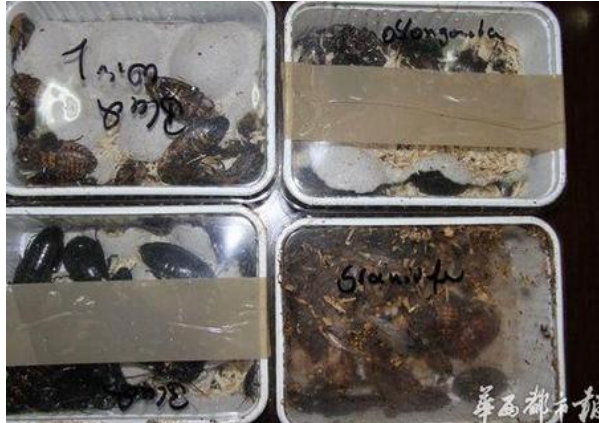

成都海关首次查获外来蟑螂

2016-05-17 08:51:03 来源：四川法制报

又有外来物种入侵成都了！昨（16）日，记者从成都海关获悉，成都海关驻邮局办事处的关员在查验邮包时，查获了一批活体昆虫，随包裹邮寄说明书注明这批昆虫为蟑螂。据了解，此前成都海关查获的外来物种有活体蚂蚁、红蜘蛛等，但查获蟑螂尚属首次。

昨（16）日上午，成都海关驻邮局办事处邮检现场对当日的国际邮件进行常规机检查验，发现一个由德国始发，经邮政平邮挂号的方式辗转入境成都的包裹机检图像异常，开箱检查时，黑色、褐色活体昆虫被分装在4个仿生态塑料容器中，容器周围还专门留有小孔。这批昆虫体型较国内常见的蟑螂大出3倍。目前，成都海关邮办处正在对该邮包的收发件人，物流等信息进行全面分析。对于查获的昆虫是否为蟑螂、什么种类、是否携带病原体等问题，成都海关已移交相关专业部门鉴定。

zhāngláng rùqīn yóubāo mǎyǐ zhīzhū
单词： 蟑 螂 入 侵 邮 包 蚂 蚁 蜘 蛛

zhǎnzhuǎn bāoguǒ xiédài jiàndìng zhuānyè
辗 转 包 裹 携 带 鉴 定 专 业

讨论：在日本最常见的昆虫是什么？

在机场安检时，请说出两个你知道的不能带上飞机的物品。

源新闻：<http://china.y.net.com/3.1/1605/17/11303069.html>